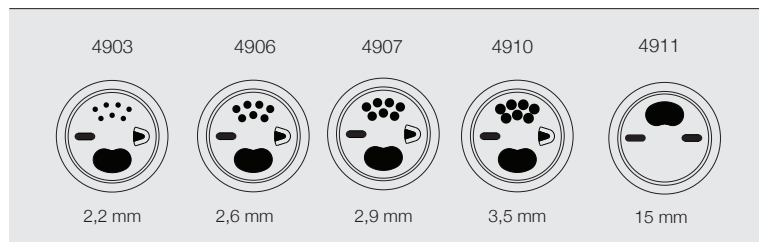

Indústrias Plásticas Triana, S.A.

Pol. Ind. Santiga t.: +34 93 719 11 67 f.: +34 93 719 05 29
C/ Can Magi, 12 www.ip triana.com
08210 Barberà del Vallès info@ip triana.com
Barcelona · Spain

ISO 9001/2015 ISO 13485