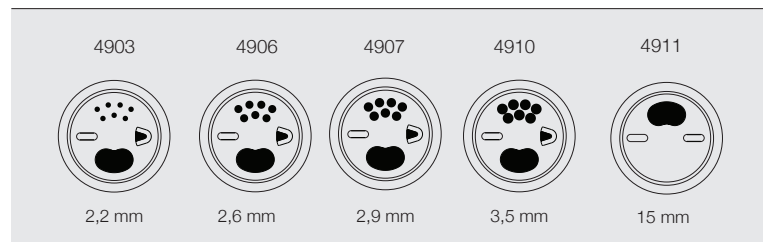

Indústrias Plásticas Triana, S.A.

Pol. Ind. Santiga
C/ Can Magi, 12
08210 Barberà del Vallès
Barcelona · Spain

ISO 9001:2008 ISO 13485