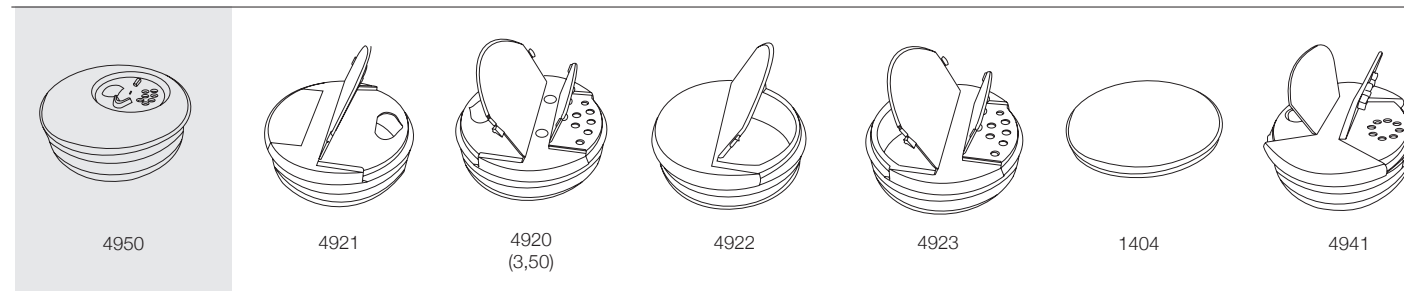

ref	> mm <	> mm <	mm	⚖️
Número de referencia Reference number Numéro de référence Referenz	Diámetro interior (mm) Inner diameter (mm) Diamètre intérieur (mm) Innerdurchmesser (mm)	Altura exterior (mm) External height (mm) Hauteur extérieure (mm) Aussenhöhe (mm)	Capacidad total (ml) Total capacity (ml) Capacité totale (ml) Gesamt vol. (ml)	Peso (grs) Weight (grs) Poids (grs) Gewicht (grs)
4904	65,45	206,15	693,00	34,50

Tapas disponibles · Lids available · Bouchons disponibles · Erhältliche Deckeles

Obturadores disponibles · Shutters available · Volets disponibles · Fensterläden erhältlich