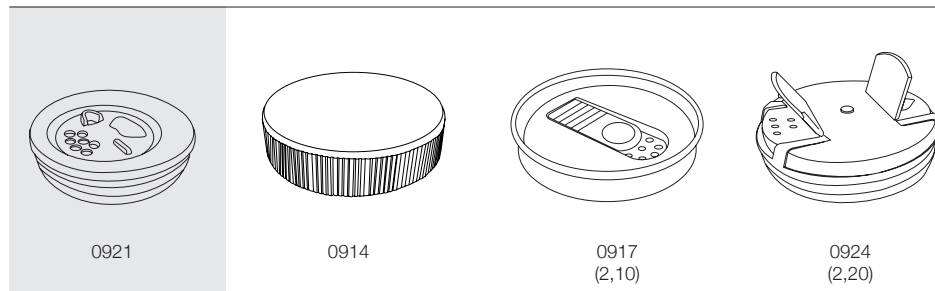

ref	> mm <	> mm <		
Número de referencia Reference number Numéro de référence Referenz	Diámetro interior (mm) Inner diameter (mm) Diamètre intérieur (mm) Innerdurchmesser (mm)	Altura exterior (mm) External height (mm) Hauteur extérieure (mm) Aussenhöhe (mm)	Capacidad total (ml) Total capacity (ml) Capacité totale (ml) Gesamt vol. (ml)	Peso (grs) Weight (grs) Poids (grs) Gewicht (grs)
0916	54,35	140,30	325,00	27,70

Tapas disponibles · Lids available · Bouchons disponibles · Erhältliche Deckel

Obturadores disponibles · Shutters available · Volets disponibles · Fensterläden erhältlich