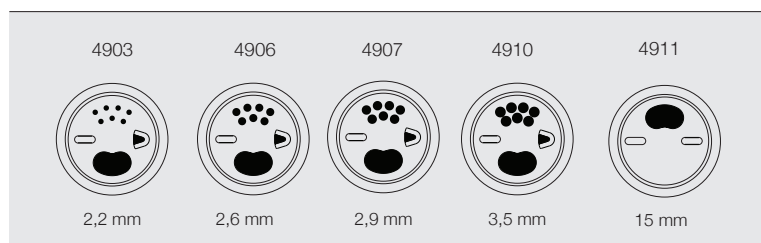

Indústrias Plásticas Triana, S.A.

Pol. Ind. Santiga t.: +34 93 719 11 67 f.: +34 93 719 05 29
C/ Can Magi, 12 www.ip triana.com
08210 Barberà del Vallès triana@ip triana.com
Barcelona · Spain

ISO 9001:2008 ISO 13485