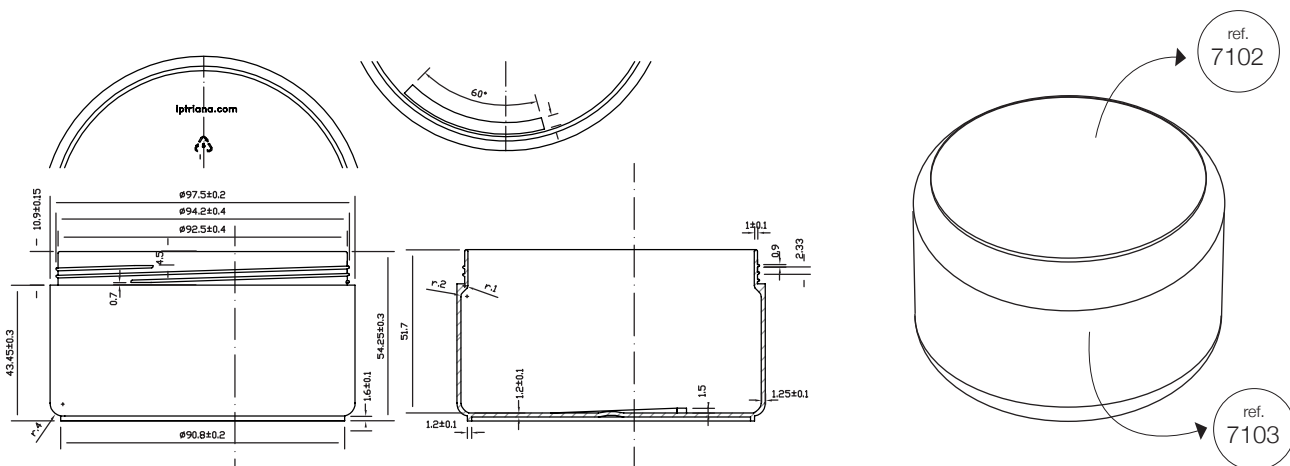

Ficha datos envase · Data sheet container · Fiche technique emballage · Datenblatt Behälter

REFERENCIA · REFERENCE · RÉFÉRENCE · REFERENZ

7103

7103

7101

7104

Número de referencia Reference number Numéro de référence Referenz behälter	Descripción Description Description Beschreibung	Capacidad Capacity Capacité Anmerkungen	Medidas exteriores con tapa (mm) External dimensions with lid (mm) Dimensions extérieures avec couvercle (mm) Außenmaße mit Deckel (mm)
7103	tarro cosmética	300,00 ml	97,50x54,50

Dimensiones de la pieza · Part dimensions · Dimensions de la pièce · Werkstückdimensionen

Última revisión: 2018_07_25

Indústrias Plásticas Triana, S.A.

Pol. Ind. Santiga
C/ Can Magi, 12
08210 Barberà del Vallès
Barcelona · Spain