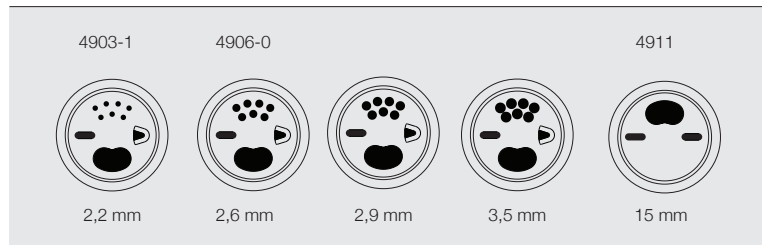

Indústrias Plásticas Triana, S.A.

Pol. Ind. Santiga t.: +34 93 719 11 67 f.: +34 93 719 05 29
C/ Can Magi, 12 www.ip triana.com
08210 Barberà del Vallès info@ip triana.com
Barcelona · Spain

ISO 9001/2015 ISO 13485