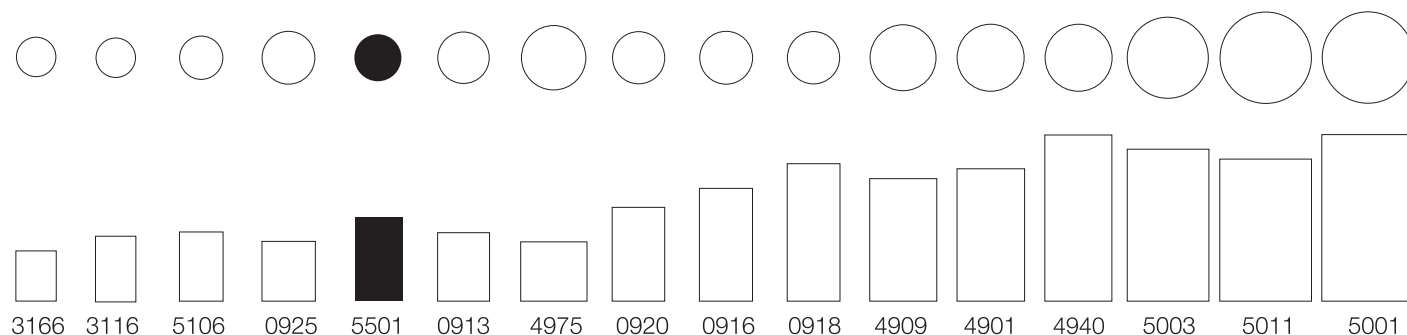

Ficha datos envase · Data sheet container · Conteneur Fiche technique · Datenblatt paket

REFERENCIA · REFERENCE · RÉFÉRENCE · REFERENZ

5501

● : Otros tubos disponibles con las mismas tapas · Other tubes are available with the same covers · Autres tubes sont disponibles avec les mêmes couvertures · Andere Rohre verfügbar mit den gleichen Kappen

ref	> mm <	> mm <	mm	mm
Número de referencia Reference number Numéro de référence Referenz	Diámetro interior (mm) Inner diameter (mm) Diamètre intérieur (mm) Innendurchmesser (mm)	Altura exterior (mm) External height (mm) Hauteur extérieure (mm) Aussenhöhe (mm)	Capacidad total (ml) Total capacity (ml) Capacité totale (ml) Gesamt vol. (ml)	Peso (grs) Weight (grs) Poids (grs) Gewicht (grs)
5501	48,00	105,00	171,00	17,60