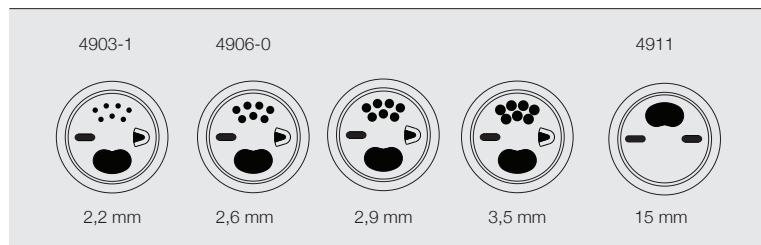

Indústrias Plásticas Triana, S.A.

Pol. Ind. Santiga t.: +34 93 719 11 67 f.: +34 93 719 05 29
C/ Can Magli, 12 www.ip triana.com
08210 Barberà del Vallès info@ip triana.com
Barcelona · Spain

ISO 9001/2015 ISO 13485