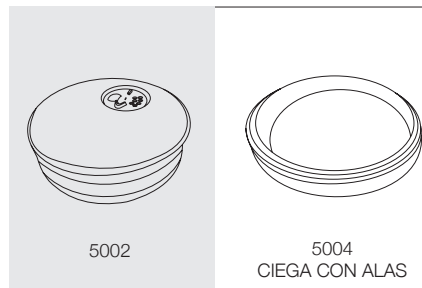

ref	> mm <	> mm <	mm	mm
Número de referencia Reference number Numéro de référence Referenz	Diámetro interior (mm) Inner diameter (mm) Diamètre intérieur (mm) Innendurchmesser (mm)	Altura exterior (mm) External height (mm) Hauteur extérieure (mm) Aussenhöhe (mm)	Capacidad total (ml) Total capacity (ml) Capacité totale (ml) Gesamt vol. (ml)	Peso (grs) Weight (grs) Poids (grs) Gewicht (grs)
5001	96,60	206,00	1436,50	63,20

Tapas disponibles · Lids available · Bouchons disponibles · Erhältliche Decke

Obturadores disponibles · Shutters available · Volets disponibles · Fensterläden erhältlich