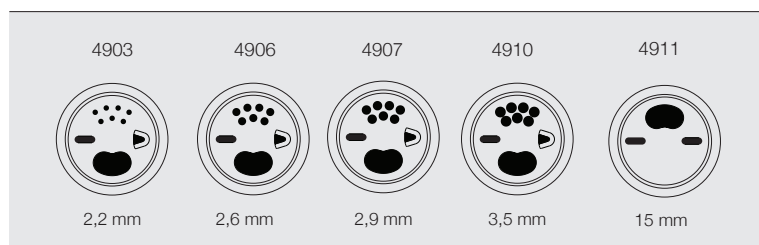

Indústrias Plásticas Triana, S.A.

Pol. Ind. Santiga
C/ Can Magli, 12
08210 Barberà del Vallès
Barcelona · Spain

t.: +34 93 719 11 67 f.: +34 93 719 05 29
www.ip triana.com
info@ip triana.com

ISO 9001/2015 ISO 13485