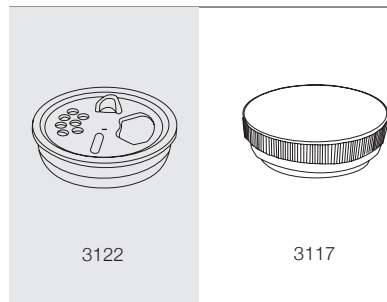

ref	> mm <	> mm <	mm	mm
Número de referencia Reference number Numéro de référence Referenz	Diámetro interior (mm) Inner diameter (mm) Diamètre intérieur (mm) Innerdurchmesser (mm)	Altura exterior (mm) External height (mm) Hauteur extérieure (mm) Aussenhöhe (mm)	Capacidad total (ml) Total capacity (ml) Capacité totale (ml) Gesamt vol. (ml)	Peso (grs) Weight (grs) Poids (grs) Gewicht (grs)
3166	37,90	58	55,00	5,61

Tapas disponibles · Lids available · Bouchons disponibles · Erhältliche Deckel

Obturadores disponibles · Shutters available · Volets disponibles · Fensterläden erhältlich