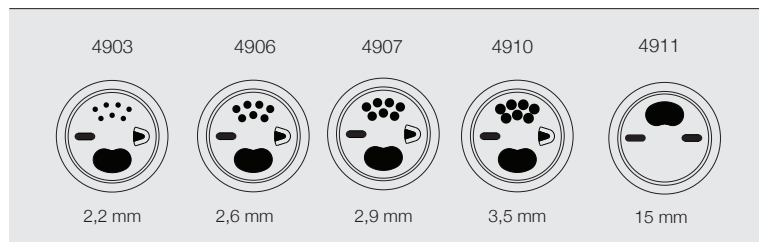

Indústrias Plásticas Triana, S.A.

Pol. Ind. Santiga
C/ Can Magi, 12
08210 Barberà del Vallès
Barcelona · Spain
t.: +34 93 719 11 67 f.: +34 93 719 05 29
www.ip triana.com
 triana@ip triana.com