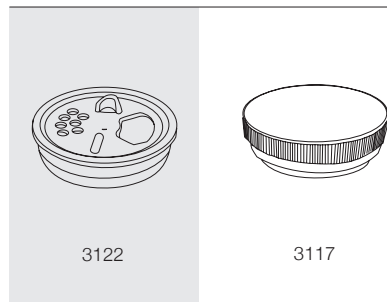

ref	> mm <	> mm <	mm	mm
Número de referencia Reference number Numéro de référence Referenz	Diámetro interior (mm) Inner diameter (mm) Diamètre intérieur (mm) Innerdurchmesser (mm)	Altura exterior (mm) External height (mm) Hauteur extérieure (mm) Aussenhöhe (mm)	Capacidad total (ml) Total capacity (ml) Capacité totale (ml) Gesamt vol. (ml)	Peso (grs) Weight (grs) Poids (grs) Gewicht (grs)
3116	37,90	78,10	76,83	10,53

Tapas disponibles · Lids available · Bouchons disponibles · Erhältliche Decke

Obturadores disponibles · Shutters available · Volets disponibles · Fensterläden erhältlich