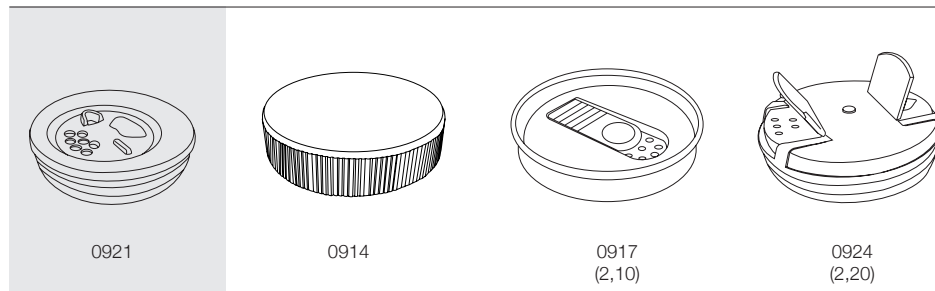

ref	> mm <	> mm <	mm	mm
Número de referencia Reference number Numéro de référence Referenz	Diámetro interior (mm) Inner diameter (mm) Diamètre intérieur (mm) Innerdurchmesser (mm)	Altura exterior (mm) External height (mm) Hauteur extérieure (mm) Aussenhöhe (mm)	Capacidad total (ml) Total capacity (ml) Capacité totale (ml) Gesamt vol. (ml)	Peso (grs) Weight (grs) Poids (grs) Gewicht (grs)
0920	54,35	115,00	266,00	22,00

Tapas disponibles · Lids available · Bouchons disponibles · Erhältliche Deckel

Obturadores disponibles · Shutters available · Volets disponibles · Fensterläden erhältlich