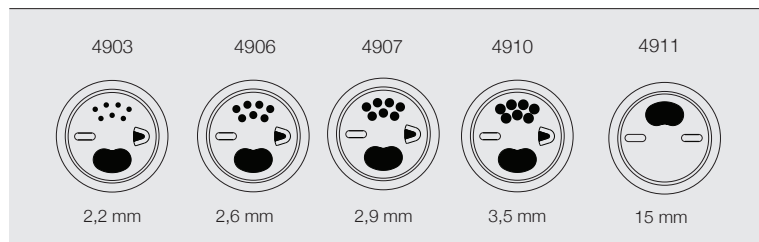

Indústrias Plásticas Triana, S.A.

Pol. Ind. Santiga t.: +34 93 719 11 67 f.: +34 93 719 05 29
C/ Can Magi, 12 www.ip triana.com
08210 Barberà del Vallès triana@ip triana.com
Barcelona · Spain

ISO 9001:2008 ISO 13485