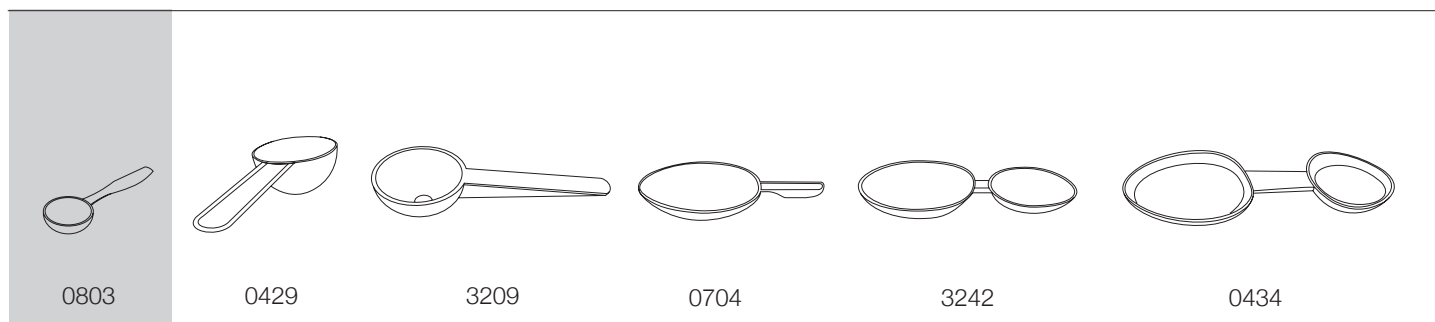

Ficha datos envase · Data sheet container · Conteneur Fiche technique · Datenblatt paket

REFERENCIA · REFERENCE · RÉFÉRENCE · REFERENZ

0803

ref		
Número de referencia Reference number Numéro de référence Referenz	Capacidad (ml) Capacity (ml) Capacité (ml) Füllmenge (ml)	Escala de graduación (ml) Scale graduation (ml) Echelle graduation (ml) Bewertungsskala (ml)
0803	1,25	-

Dimensiones de la pieza · Part dimensions · Dimensions de la pièce · Werkstückdimensionen

ref.
0803

Cucharilla doble fabricada en HDPE
Double spoon made of HDPE
Double cuillère en HDPE
Doppellöffel aus HDPE