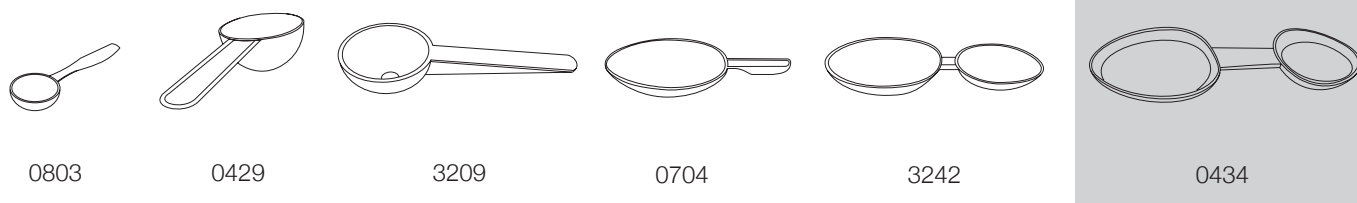

Ficha datos envase · Data sheet container · Conteneur Fiche technique · Datenblatt paket

REFERENCIA · REFERENCE · RÉFÉRENCE · REFERENZ

# 0434

Número de referencia  
Reference number  
Numéro de référence  
Referenz

Capacidad 1 (ml)  
Capacity 1 (ml)  
Capacité 1 (ml)  
Füllmenge 1 (ml)

Capacidad 2 (ml)  
Capacity 2 (ml)  
Capacité 2 (ml)  
Füllmenge 2 (ml)

Escala de graduación (ml)  
Scale graduation (ml)  
Echelle graduation (ml)  
Bewertungsskala (ml)

Marca CE  
CE mark  
Marque CE  
CE-Zeichen

0434

10,00

5,00

2,50-5,00/7,50-10,00

√

Dimensiones de la pieza · Part dimensions · Dimensions de la pièce · Werkstückdimensionen

Cucharilla doble fabricada en HDPE  
Double spoon made of HDPE  
Double cuillère en PEHD  
Doppel Löffel aus HDPE